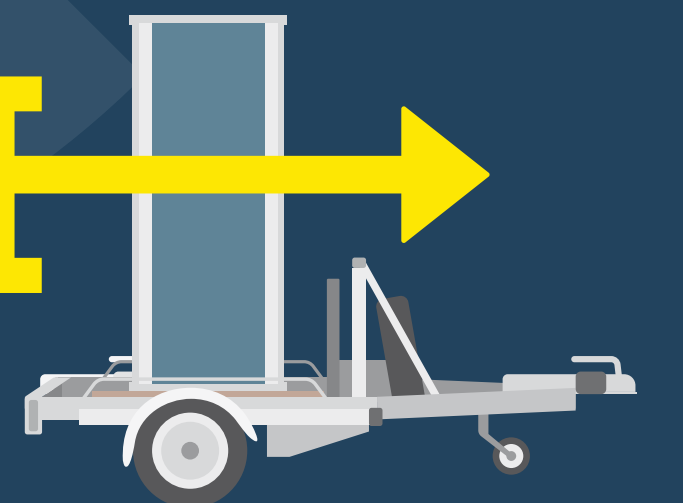

# The Mobile Security Box

**FACILE  
À TRANSPORTER  
VERS LE SITE**

**LOAD**

**LIFT**

**DRIVE**

## Remorques simple et double

Nos remorques spécialement conçues pour le TelescopicMast Mobile Security Box sont disponibles en version simple et double essieu. Utilisez nos systèmes lift, notre chariot élévateur ou notre remorque spécialement conçue pour transporter et installer la Mobile Security Box rapidement et facilement.