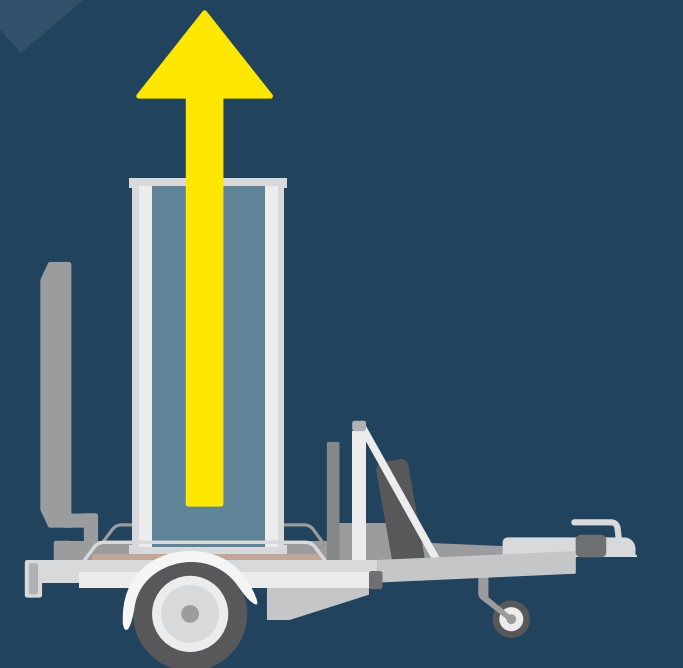

# The Mobile Security Box

**FACILE  
À TRANSPORTER  
VERS LE SITE**

**LOAD**

**LIFT**

**DRIVE**

## Remorques simple et double

Nos remorques spécialement conçues pour le TelescopicMast Mobile Security Box sont disponibles en version simple et double essieu. Utilisez nos systèmes lift, notre chariot élévateur ou notre remorque spécialement conçue pour transporter et installer la Mobile Security Box rapidement et facilement.