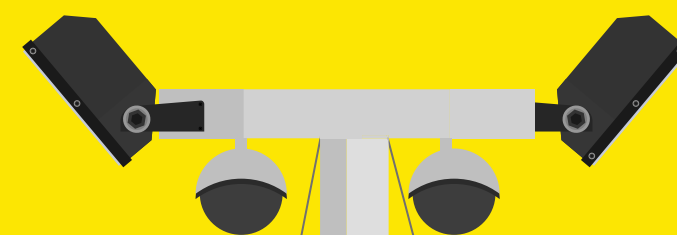

The Mobile Security Box

**LÄGG
TILL EGNA
ENHETER**

PIR

3G/4G-överföring

Sol-/bränsleceller

Kameror

Belysning

Högtalare

Utrustning

Du kan utrusta vår Mobile Security Box med en komplett lösning du väljer.

1. Välj kameror:

Fixerad PTZ-kupol med hög hastighet, Termisk, ANPR

2. Välj inspelningsenhet:

Fristående DVR, VMS, NVR.

3. Välj ytterligare utrustning:

Detekteringsenheter, ljud och offentlig plats, belysning.

4. Välj strömkälla:

Nätström, batteribackup, bränsleceller, solenergi.

5. Uppmärkning av din box:

Komplettera din box med anpassad grafik på varje sida och marknadsför ditt eget eller din kunds företag.