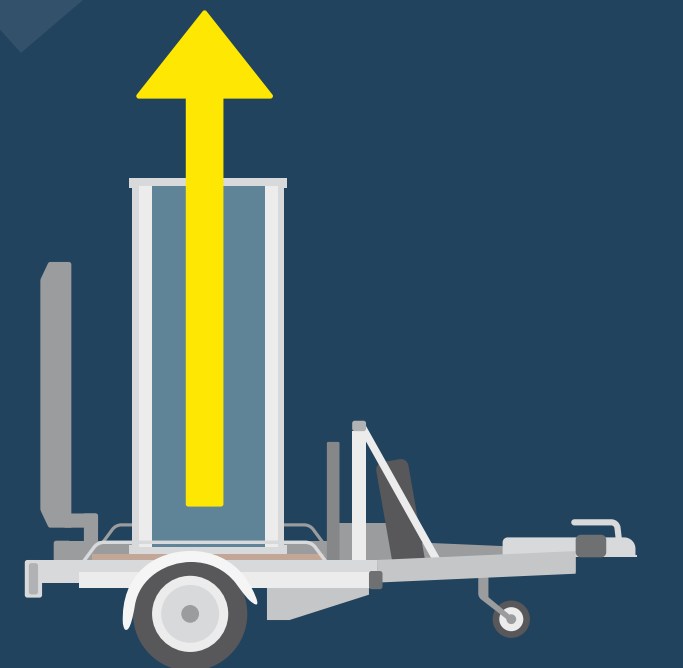

TELESCOPICMAST

The Mobile Security Box

MAST SOM
KAN FORLENGES
OPPTIL
6 METER

«De siste fem årene har Mobile Security Box vært en stabil plattform for våre kameraer, selv når de blir brukt på lang avstand. TelescopicMast har alltid vært en pålitelig partner å samarbeide med.»

**ENKELT, RASKT
OG
VANDALSIKKERT**

Mobile Security Box' funksjoner

- 1** Innebygd mast som kan forlenges opptil seks meter, og en mastetopp med doble forhåndsmonterte kamerafester.
- 2** Stålkabler til mastetopp for å reduserer kameravibrasjoner som kan utløse falske alarmer.
- 3** Enkel å merke med egne tilpassede budskap på fire sidepaneler på 2 m x 1 m. Dette er en meget synlig måte å markedsføre selskapet ditt på.
- 4** Rask installasjon av kun én tekniker som bruker den manuelle vinsjen, noe som reduserer installasjonskostnadene.
- 5** Vandalsikkert. 100 % galvanisert stålkonstruksjon med to låsbare topplokk som beskytter det elektroniske utstyret på innsiden.
- 6** Fire forlengbare stabilisatorer og vaterpass for å sikre at masten er stabil, selv i sterk vind opptil 85 km/h.
- 7** Kraftige hulrom for gaffeltruck og monteringspunkter som gjør den enkel å transportere og utplassere på ønsket sted.

TELESCOPICMAST

TELESCOPICMAST

The Mobile Security Box

ENKEL Å TRANSPORTERE PÅ PLOSS

Tilhengere for enkel- dobbelboks

Våre spesialdesignede tilhengere for TelescopicMast Mobile Security Box kommer med én eller to akslinger. Bruk vår lift-anordning, gaffeltruck eller spesialdesignet tilhenger til å transportere og installere Mobile Security Box raskt og enkelt.

- Støttehjul for tung last
- Støtdempere
- Stoppekloss
- Justerbar gaffelbredde
- Kroker og skinner
- Varmeforsinket chassis

LOAD

LIFT

DRIVE

TELESCOPICMAST

**OPPRETT
SIKKERHET
PÅ
HELE
STEDET**

TelescopicMast
Graaf van Solmsweg 46
5222 BP 's-Hertogenbosch
Nederland
telefon: + 31 634 185 799