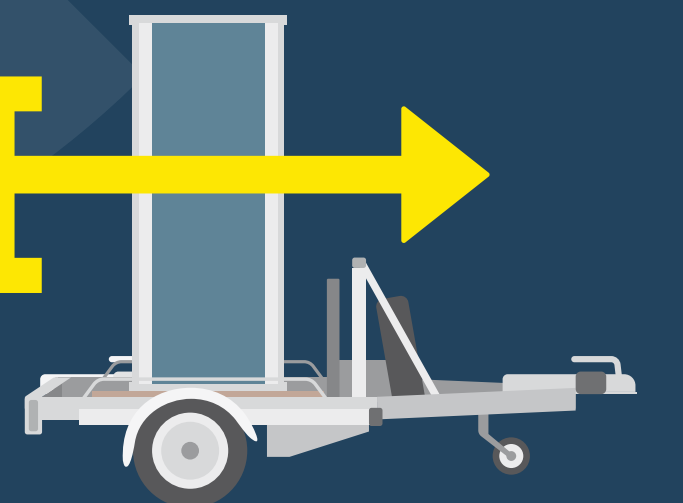

TELESCOPICMAST

The Mobile Security Box

MAST SOM
KAN FORLENGES
OPPTIL
6 METER

«De siste fem årene har Mobile Security Box vært en stabil plattform for våre kameraer, selv når de blir brukt på lang avstand. TelescopicMast har alltid vært en pålitelig partner å samarbeide med.»

**ENKELT, RASKT
OG
VANDALSIKKERT**

Mobile Security Box' funksjoner

- 1** Innebygd mast som kan forlenges opptil seks meter, og en mastetopp med doble forhåndsmonterte kamerafester.
- 2** Stålkabler til mastetopp for å reduserer kameravibrasjoner som kan utløse falske alarmer.
- 3** Enkel å merke med egne tilpassede budskap på fire sidepaneler på 2 m x 1 m. Dette er en meget synlig måte å markedsføre selskapet ditt på.
- 4** Rask installasjon av kun én tekniker som bruker den manuelle vinsjen, noe som reduserer installasjonskostnadene.
- 5** Vandalsikkert. 100 % galvanisert stålkonstruksjon med to låsbare topplokk som beskytter det elektroniske utstyret på innsiden.
- 6** Fire forlengbare stabilisatorer og vaterpass for å sikre at masten er stabil, selv i sterk vind opptil 85 km/h.
- 7** Kraftige hulrom for gaffeltruck og monteringspunkter som gjør den enkel å transportere og utplassere på ønsket sted.

TELESCOPICMAST

TELESCOPICMAST

The Mobile Security Box

ENKEL Å TRANSPORTERE PÅ PLOSS

Tilhengere for enkel- dobbelboks

Våre spesialdesignede tilhengere for TelescopicMast Mobile Security Box kommer med én eller to akslinger. Bruk vår lift-anordning, gaffeltruck eller spesialdesignet tilhenger til å transportere og installere Mobile Security Box raskt og enkelt.

- Støttehjul for tung last
- Støtdempere
- Stoppekloss
- Justerbar gaffelbredde
- Kroker og skinner
- Varmeforsinket chassis

LOAD

LIFT

DRIVE

TELESCOPICMAST

**OPPRETT
SIKKERHET
PÅ
HELE
STEDET**

TelescopicMast
Graaf van Solmsweg 46
5222 BP 's-Hertogenbosch
Nederland
telefon: + 31 634 185 799