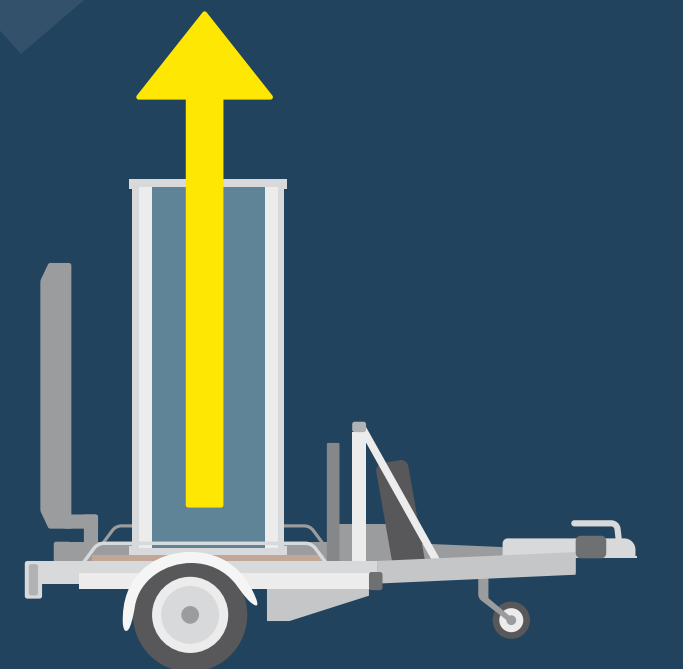

The Mobile Security Box

**FACILE
DA TRASPORTARE
IN LOCO**

LOAD

LIFT

DRIVE

Rimorchi per una o due box:

I nostri rimorchi appositamente progettati per le Mobile Security Box di TelescopicMast sono disponibili nelle versioni a unico o doppio asse. Grazie ai nostri muletti o ai rimorchi appositamente progettati, è possibile trasportare e installare le Mobile Security Box in modo facile e veloce.

- Ruote per carichi pesanti
- Ammortizzatori
- Cunei per ruote
- Muletti a larghezza regolabile
- Ganci e scanalature per fissaggio
- Telaio galvanizzato a caldo

TELESCOPICMAST

**CREIA MO
LA SICUREZZA
GLOBALE
SUI CANTIERI**