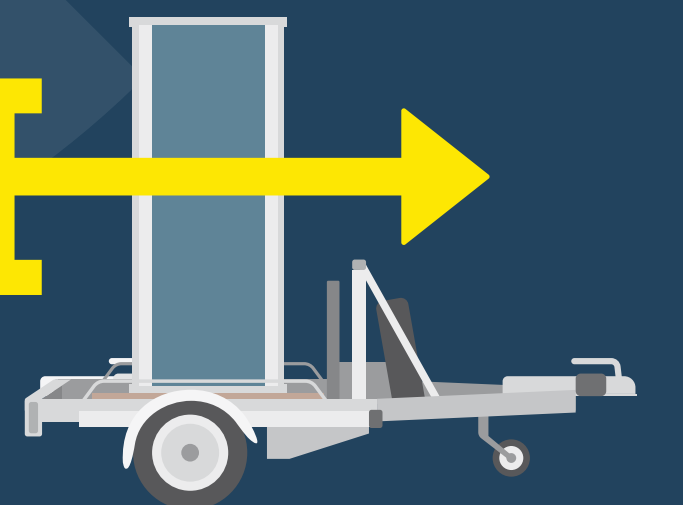

The Mobile Security Box

**FACILE
DA TRASPORTARE
IN LOCO**

LOAD

LIFT

DRIVE

Rimorchi per una o due box:

I nostri rimorchi appositamente progettati per le Mobile Security Box di TelescopicMast sono disponibili nelle versioni a unico o doppio asse. Grazie ai nostri muletti o ai rimorchi appositamente progettati, è possibile trasportare e installare le Mobile Security Box in modo facile e veloce.