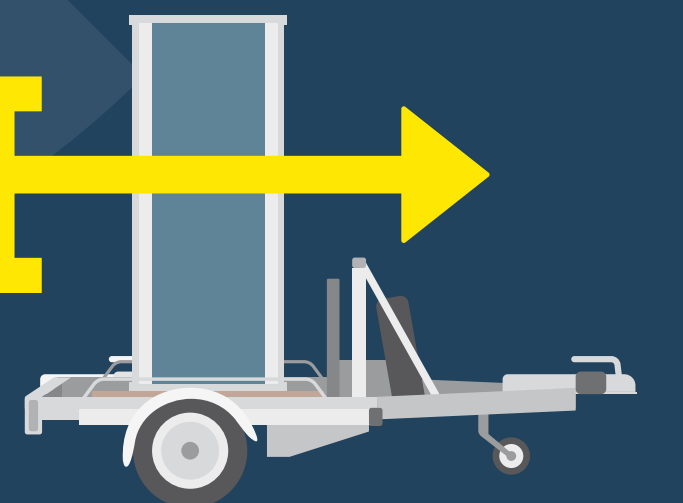

- Rueda de apoyo pesada
- Amortiguadores
- Cuñas para ruedas
- Horquillas de anchura ajustable
- Ganchos de sujeción y rieles
- Chasis galvanizado en caliente

DRIVE