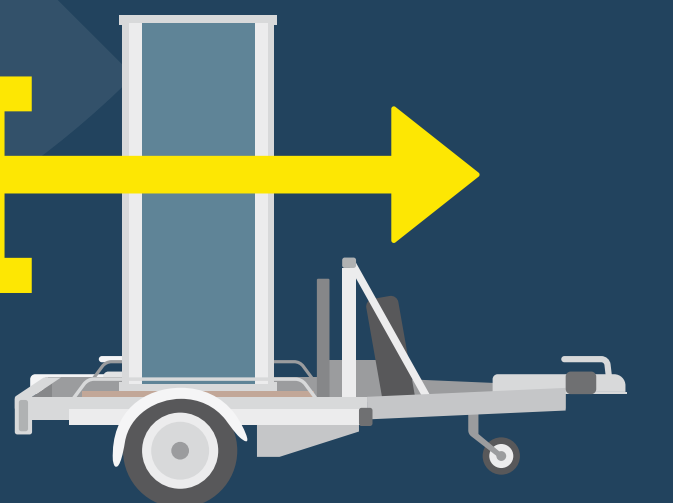

TELESCOPICMAST

The Mobile Security Box

MAST
ERWEITERBAR
BIS ZU
6 METER

"In den letzten fünf Jahren war die Mobile Security Box eine stabile Plattform für unsere Kameras, sogar beim Gebrauch auf langer Distanz. TelescopicMast war stets ein zuverlässiger Geschäftspartner."

TELESCOPICMAST

The Mobile Security Box

EINFACH, SCHNELL UND VANDALISMUSSICHER

Merkmale der Mobile Security Box

- 1** Eingebauter, auf sechs Meter ausziehbarer Mast, dessen Spitze mit einer Doppelhalterung für Kameras ausgestattet ist.
- 2** Stahlseile zum Mastkopf zur Reduktion von Kameravibrationen, die Fehlalarme auslösen.
- 3** Einfaches Anbringen von Logos und individuellen Botschaften auf allen vier Seiten mit Flächen von je 2m x 1m für eine gut sichtbare Unternehmenspräsentation.
- 4** Schnelle Installation durch nur einen Techniker mithilfe der manuellen Winde, was Installationskosten reduziert.
- 5** Vandalismussicher. 100% verzinkte Stahlkonstruktion mit zwei verschließbaren Abdeckungen zum Schutz der innen liegenden Elektronik.
- 6** Vier Ausziehbare Stabilisatoren und eine Wasserwaage zur Sicherstellung der Stabilität auch bei starkem Wind bis 85 km/h.
- 7** Solide Staplertaschen und Anschlagpunkte für einfaches Transportieren und Aufstellen vor Ort.

TELESCOPICMAST

The Mobile Security Box

EINFACHER TRANSPORT ZUM AUFSTELLUNGSPORT

Boxenanhänger ein- oder zweiachsig

Unseren speziell entwickelten Anhänger für die TelescopicMast Mobile Security Box gibt es als ein- oder zweiachsige Ausführung. Nutzen Sie die Hebeösen, einen Gabelstapler oder unseren speziellen Anhänger, um die Mobile Security Box schnell und einfach zu transportieren und aufzustellen.

- Robustes Stützrad
- Stoßdämpfer
- Unterlegkeile
- Einstellbare Gabelweite
- Zurrhaken und -schienen
- Feuerverzinktes Fahrgestell

LOAD

LIFT

DRIVE

TELESCOPICMAST

**Globale
Sicherheit
Vor
Ort**

**Scannen Sie den QR-Code,
um Ihre Mobile Security Box im Einsatz zu sehen**