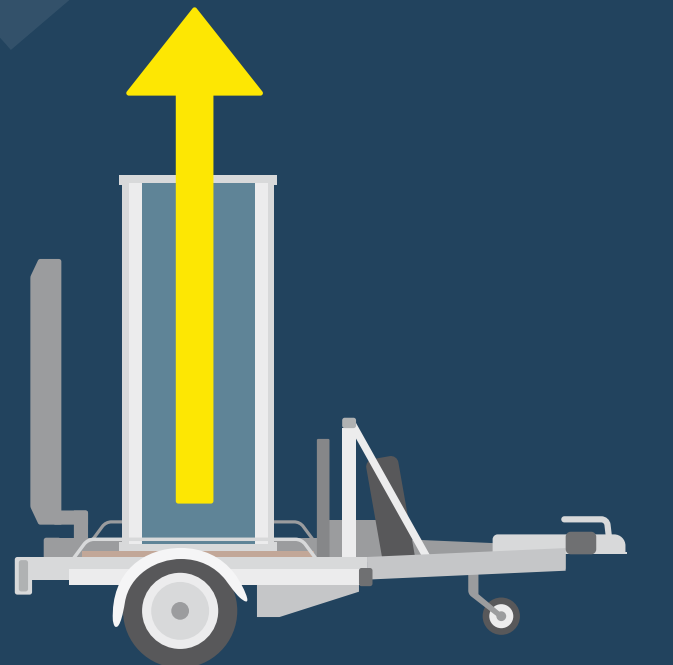

TELESCOPICMAST

The Mobile Security Box

MASZT
WYSUWANY
DO
6 METRÓW

"Przez ostatnie pięć lat Mobile Security Box był stabilną platformą dla naszych kamer, nawet w przypadku używania ich na dużych odległościach. TelescopicMast zawsze był niezawodnym partnerem do współpracy."

TELESCOPICMAST

The Mobile Security Box

**ŁATWY,
SZYBKI I
WANDALOODPORNY**

Cechy Mobile Security Box

- 1** Wbudowany, wysuwany maszt o długości sześciu metrów z górną częścią masztu wyposażoną w podwójny uchwyt do kamer.
- 2** Stalowe kable do głowicy masztu, które redukują drgania kamery powodujące fałszywe alarmy.
- 3** Łatwość umieszczenia reklamy na wszystkich czterech stronach paneli o wymiarach 2m x 1m, dzięki czemu jest to bardzo widoczny sposób na promocję Twojej firmy.
- 4** Szybki montaż przez jednego inżyniera za pomocą ręcznej wciągarki, co zmniejsza koszty instalacji.
- 5** Odporny na wandalizm. W 100% galwanizowana konstrukcja stalowa z dwiema zamykanymi pokrywami górnymi, które chronią znajdujący się wewnątrz sprzęt elektroniczny.
- 6** Cztery wysuwane stabilizatory i poziomica zapewniają stabilność masztu, nawet przy silnym wietrze do 85km/h.
- 7** Mocne gniazda do wózków widłowych i punkty montażowe, ułatwiające transport i umieszczenie na miejscu.

Pojedyncze i podwójne przyczepy Boxu.

Nasze specjalnie zaprojektowane przyczepy do TelescopicMast Mobile Security Box są dostępne w wersji jedno- i dwuosiowej. Użyj naszych podnośników, wózka widłowego lub specjalnie zaprojektowanej przyczepy, aby szybko i łatwo przetransportować i zainstalować Mobile Security Box.

- Ciężkie koło podporowe
- Amortyzatory
- Kliny pod koła
- Widły o regulowanej szerokości
- Haki i szyny mocujące
- Podwozie ocynkowane ogniowo

LOAD

LIFT

DRIVE

TELESCOPICMAST

TELESCOPICMAST

TWORZENIE GLOBALNEGO BEZPIECZEŃSTWA OBIEKTU