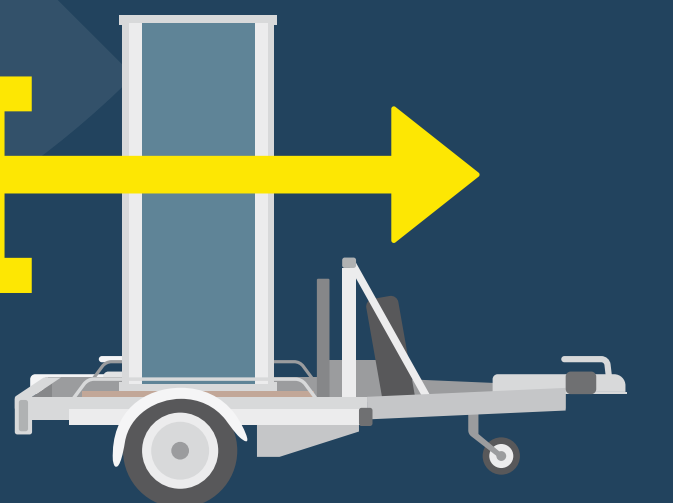

TELESCOPICMAST

The Mobile Security Box

MASZT
WYSUWANY
DO
6 METRÓW

"Przez ostatnie pięć lat Mobile Security Box był stabilną platformą dla naszych kamer, nawet w przypadku używania ich na dużych odległościach. TelescopicMast zawsze był niezawodnym partnerem do współpracy."

TELESCOPICMAST

The Mobile Security Box

**ŁATWY,
SZYBKI I
WANDALOODPORNY**

Cechy Mobile Security Box

- 1** Wbudowany, wysuwany maszt o długości sześciu metrów z górną częścią masztu wyposażoną w podwójny uchwyt do kamer.
- 2** Stalowe kable do głowicy masztu, które redukują drgania kamery powodujące fałszywe alarmy.
- 3** Łatwość umieszczenia reklamy na wszystkich czterech stronach paneli o wymiarach 2m x 1m, dzięki czemu jest to bardzo widoczny sposób na promocję Twojej firmy.
- 4** Szybki montaż przez jednego inżyniera za pomocą ręcznej wciągarki, co zmniejsza koszty instalacji.
- 5** Odporny na wandalizm. W 100% galwanizowana konstrukcja stalowa z dwiema zamykanymi pokrywami górnymi, które chronią znajdujący się wewnątrz sprzęt elektroniczny.
- 6** Cztery wysuwane stabilizatory i poziomica zapewniają stabilność masztu, nawet przy silnym wietrze do 85km/h.
- 7** Mocne gniazda do wózków widłowych i punkty montażowe, ułatwiające transport i umieszczenie na miejscu.

Pojedyncze i podwójne przyczepy Boxu.

Nasze specjalnie zaprojektowane przyczepy do TelescopicMast Mobile Security Box są dostępne w wersji jedno- i dwuosiowej. Użyj naszych podnośników, wózka widłowego lub specjalnie zaprojektowanej przyczepy, aby szybko i łatwo przetransportować i zainstalować Mobile Security Box.

- Ciężkie koło podporowe
- Amortyzatory
- Kliny pod koła
- Widły o regulowanej szerokości
- Haki i szyny mocujące
- Podwozie ocynkowane ogniowo

LOAD

LIFT

DRIVE

TELESCOPICMAST

TELESCOPICMAST

TWORZENIE GLOBALNEGO BEZPIECZEŃSTWA OBIEKTU